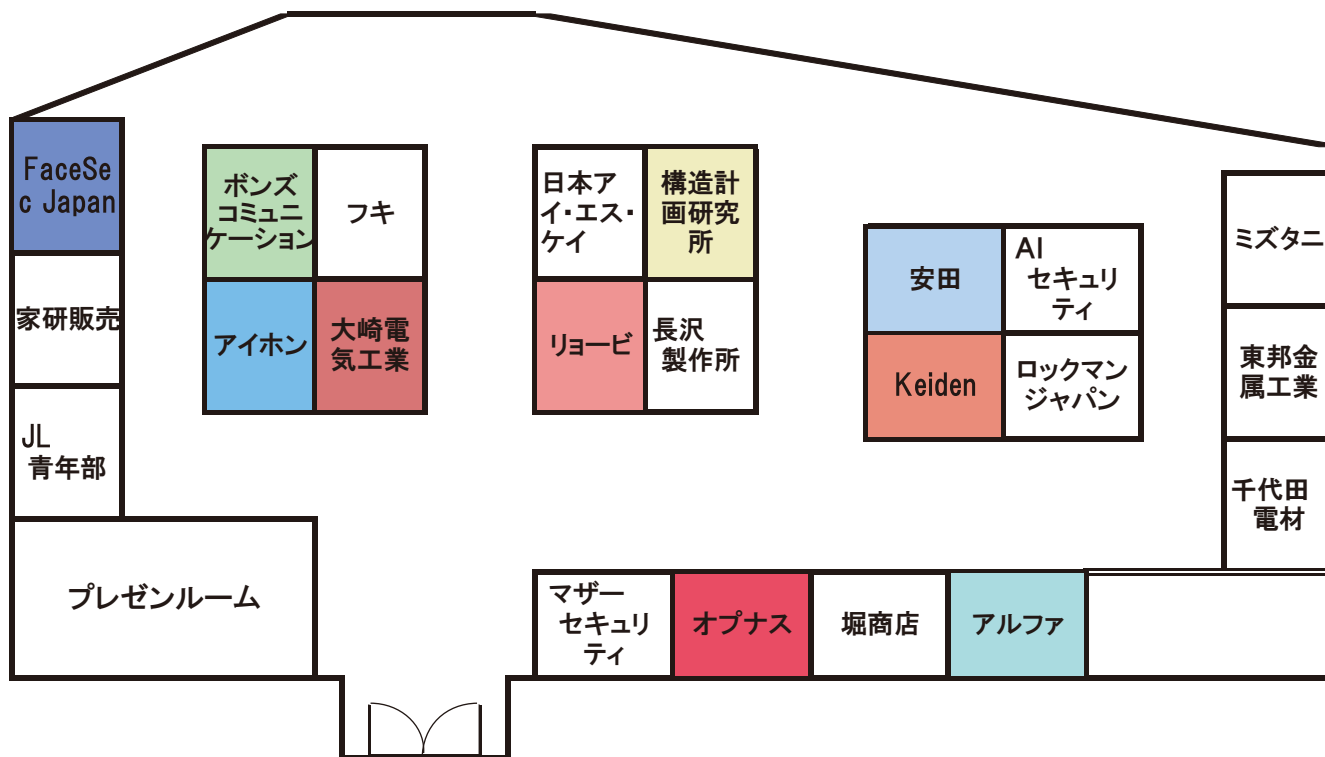

日本ロックセキュリティ協同組合 中部ブロック主催

展示会

入場
無料

必ずお名刺を2枚
ご持参下さい

■日時 2024年11月8日(金)

10:00~17:00

■会場 名古屋国際センター 第2展示室

名古屋市中村区那古野一丁目47番1号

🚇 地下鉄桜通線「国際センター」駅下車すぐ。

🚶 名古屋駅から地下街「ユニモール」を直進し、名古屋国際センタービルの地下に直結。徒歩7分。

みなさまのご来場をお待ちしております!

出展企業一覧

(順不同、敬称略)

FaceSec Japan(株)	家研販売(株)	(株)Keiden
東邦金属工業(株)	(株)オプナス	日本アイ・エス・ケイ(株)
(株)アルファ	千代田電材(株)	(株)構造計画研究所
(資)堀商店	A Iセキュリティ(株)	(株)フキ
リョービ(株)	(株)ボンスコミュニケーション	(株)長沢製作所
アイホン(株)	(株)ミズタニ	ロックマンジャパン(株)
マザーセキュリティ(株)	大崎電気工業(株)	安田(株)
日本ロックセキュリティ協同組合青年部		

注) 組合員は携帯型組合員証(IDカード)を必ずご持参下さい。

お問合せ先：日本ロックセキュリティ協同組合
中部ブロック ブロック長 (株)ギフ正
TEL (052)731-6182

【会場ブース案内図】

【プレゼンテーション タイムテーブル】

①	11:00～11:20	リョービ(株)	RUCADの商品説明
②	11:30～11:50	(株)アルファ	PREMIUM SMART LOCK edロックconnect-1 ご紹介
③	12:00～12:20	アイホン(株)	オートロックマンションでも置き配が可 "Pabbit"
④	13:00～13:20	大崎電気工業(株)	商品説明
⑤	13:30～13:50	(株)Keiden	商品説明
⑥	14:00～14:20	FaceSec Japan(株)	商品説明
⑦	14:30～14:50	(株)オプナス	商品説明
⑧	15:00～15:20	(株)ボンズコミュニケーション	商品説明
⑨	15:30～15:50	(株)構造計画研究所	こんなところにもRemoteLOCK! ～最新のスマートロック活用事例のご紹介
⑩	16:00～16:20	安田(株)	商品説明